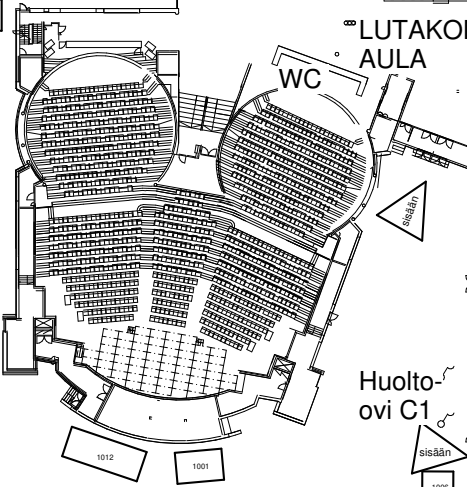

MYYJIEN
PYSÄKÖINTIALUE
osoite Schauma

Piippukatu

LUTAKONAUKION
AULA

KÄVELYPUTKI KESKUSTAAN
JA MATKAKESKUKSEEN

PUUROTELTTA

Hotelli

Halli C2

FINLANDIA
MARATHON