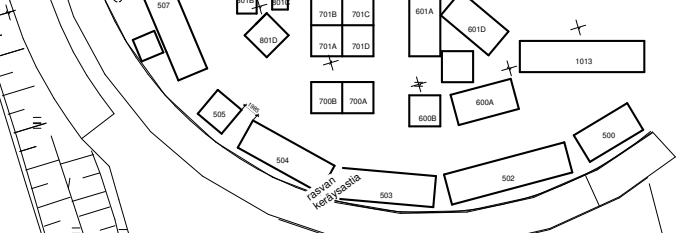

MYYJIEN
PYSÄKÖINTIALUE
osoite Schauma

Piippukatu

LUTAKONAUKION
AULA

KÄVELYPUTKI KESKUSTAAN
JA MATKAKESKUKSEEN

PUUROTELTTA

Hotelli

Halli C2

FINLANDIA
MARATHON