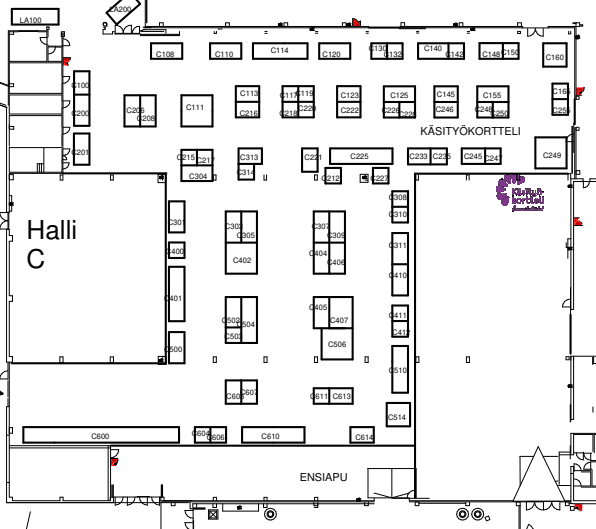

MYYJIEN
PYSÄKÖINTIALUE
osoite Schauma

Piippukatu

LUTAKONAUKION
AULA

KÄVELYPUTKI KESKUSTAAN
JA MATKAKESKUKSEEN

PUUROTELTTA

Hotelli

Halli C2

FINLANDIA
MARATHON