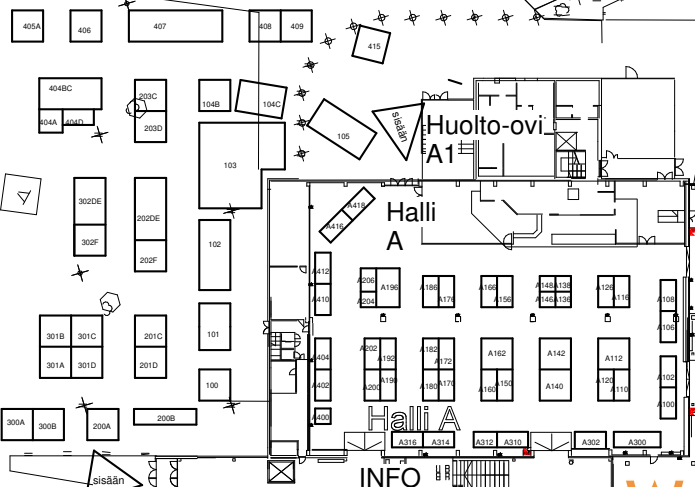

MYYJIEN
PYSÄKÖINTIALUE
osoite Schauma

Piippukatu

LUTAKONAUKION
AULA

KÄVELYPUTKI KESKUSTAAN
JA MATKAKESKUKSEEN

PUUROTELTTA

Hotelli

Halli C2

FINLANDIA
MARATHON